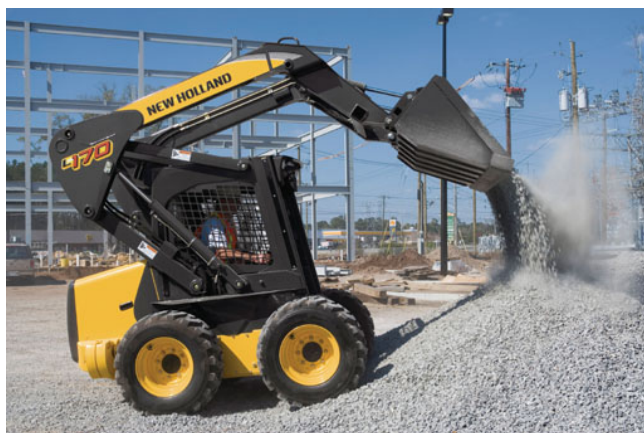

21/01/2014 - New Holland registra recorde de vendas em 2013

Mais de 4 mil máquinas foram comercializadas pela marca em 2013, um recorde em seus 64 anos de história

Durante toda sua trajetória, a New Holland, marca de máquinas e equipamentos para construção da CNH Industrial, sempre foi protagonista no mercado brasileiro, com histórico de liderança comercial em vários estados e segmentos.

Atendendo a diversos setores como construção civil, mineração, agronegócio, governos e forças armadas, a New Holland disponibiliza uma das linhas mais completas de máquinas do país, entre escavadeiras, pás-carregadeiras, tratores de esteiras, retroescavadeiras, motoniveladoras, minicarregadeiras, miniescavadeiras e manipuladores telescópicos.