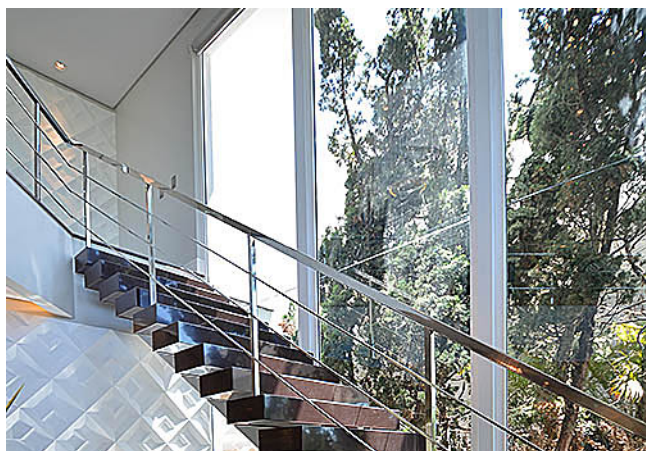

19/03/2015 - Paredes de vidro garantem integração à natureza em condomínio gaúcho

Projeto da arquiteta Eliane Fanti apostou em grandes vãos que permitissem aos moradores contemplarem o lago e a área externa do condomínio residencial

Com uma rotina cada vez mais corrida, ter um tempo para descansar junto ao verde e contemplar a beleza do meio ambiente é um luxo para poucos. Por isso, trazer todo o esplendor do lago para perto da rotina da família do Condomínio dos Bosques, de Atlântida (RS) foi a aposta da arquiteta Eliane Fanti. A residência, de 650 metros quadrados conta com design moderno e arrojado e aposta nos grandes vãos.

Além da vista, a substituição das paredes por janelas portas e painéis de vidro permite aos moradores contarem com iluminação natural sem abrir mão do conforto térmico e acústico, proporcionados pelos perfis de PVC utilizados na composição. As peças escolhidas para dar o tom moderno são da Weiku do Brasil, empresa especializada em portas e janelas de PVC. A piscina, verde esmeralda, foi a inspiração da arquiteta para a cor que deu o tom a todo o ambiente, compondo com tons terrosos. Segundo Eliane, um dos grandes desafios foi o preenchimento dos vãos. “Com o auxílio da Weiku pude idealizar o projeto, levando conforto e sofisticação aos espaços”, explica a arquiteta, que já utilizou os perfis da companhia em diversos projetos.

No interior da casa, uma sofisticada escada de pedra nobre dá acesso ao segundo piso. Um amplo painel de vidro foi aplicado no espaço, deixando à mostra o jardim. O mobiliário também conta com a mescla de materiais em tons terrosos e verde esmeralda. Grandes portas dão acesso à área externa. Entre os ambientes, a suíte é um dos destaques. O luxo e requinte do banheiro mostram o bom gosto dos moradores; da banheira de hidromassagem é possível contemplar toda a extensão do lago que também inspirou o projeto, sem que a privacidade fique comprometida.